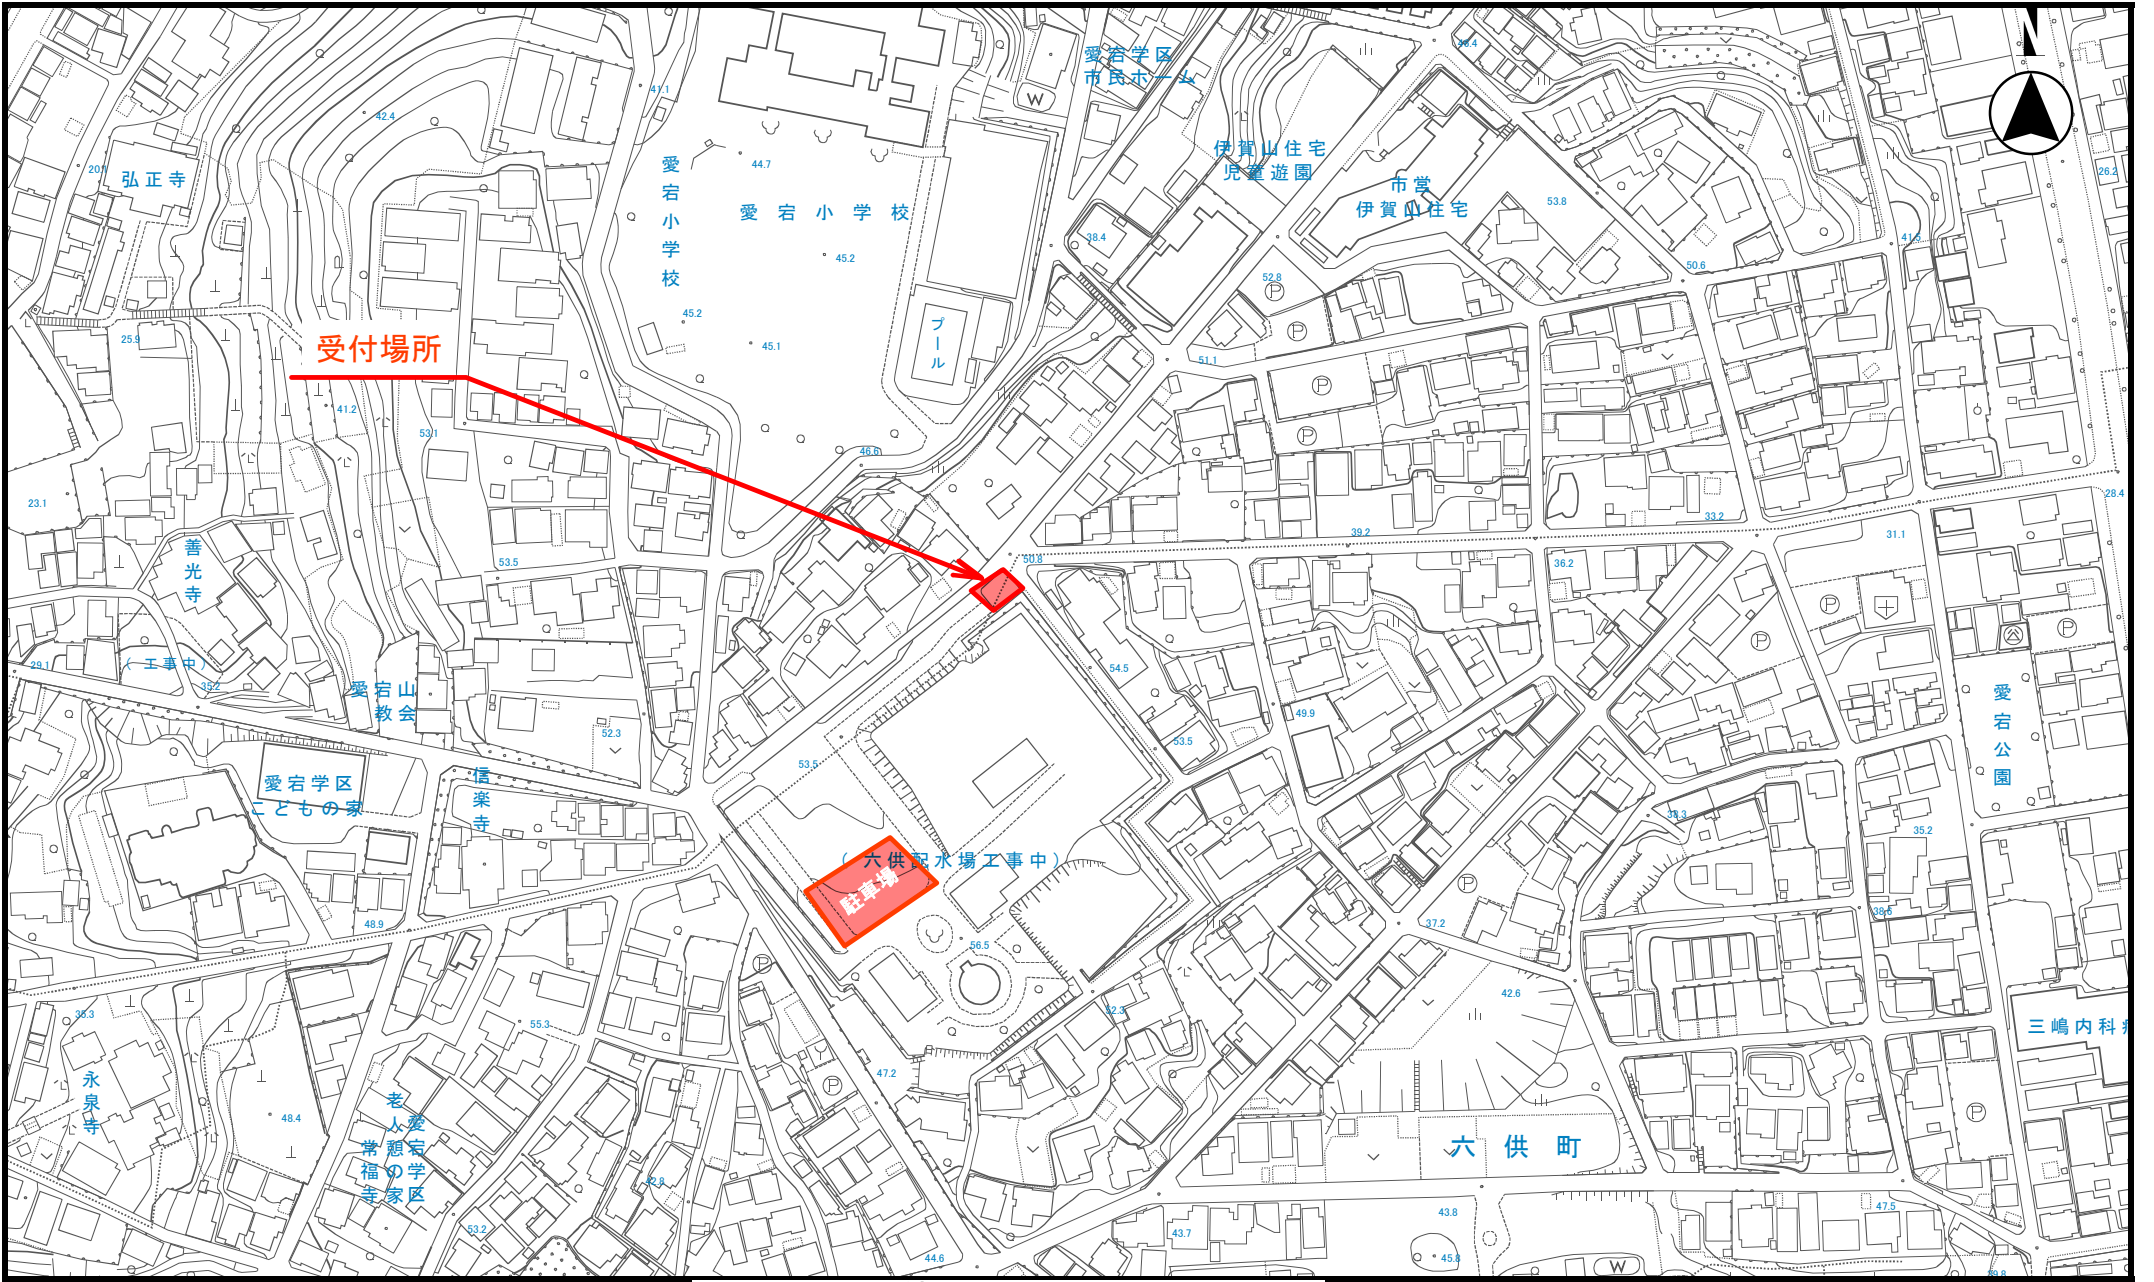

六供町字1丁目2-1 付近

2021年12月06日 14時17分14秒
sakamaki. ikuo

縮尺 1 : 2500

・この地図は参考図であり、内容を証明するものではありません。
図形情報の時点、精度についてご確認の上ご利用ください。